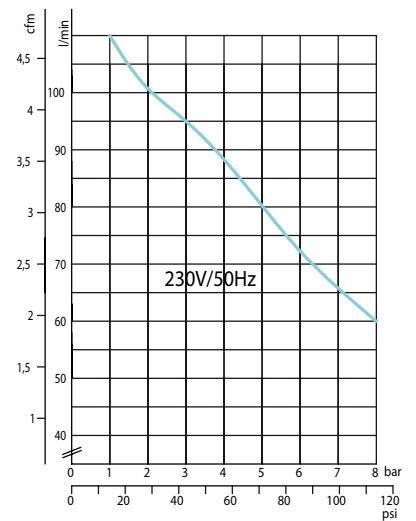

80 l/min - 1,3 C.F.M.

l/min **120**
C.F.M. **4,28**

Bar **7**
Psi **101**

l **9**
Gal. **2,38**

1 ph 220-240 V/50 Hz

@ 5 bar (73 Psi)

l/min **80**
C.F.M. **2,8**

kW **0,84**

dB/A

A x B x C

cm

inch.

Kg
Lbs

A x B x C x

cm

inch