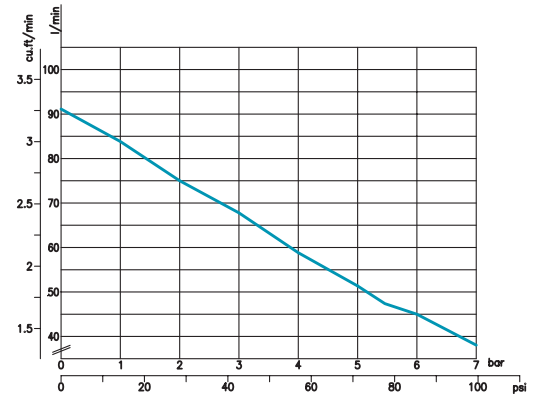

1 ph 115 V/60 Hz

l/min **61,5**
C.F.M. **2,2**
@ 5 bar (73 Psi)

kW **0,57**

dental	dB/A	A x B x C		Kg Lbs	A x B x C x		Kg Lbs
		cm	inch.		cm	inch	
CMC 90/10	59	35x35x47	14x14x19	18 - 40	40x40x50	19x16x20	21 - 46
CMC 90/15	59	40x40x50	16x16x20	21 - 46	49x46x57	19x18x22	24 - 53
CMC 90/24	59	41x41x55	16x16x22	23 - 51	49x46x57	19x18x22	26 - 57

Servizio / Duty Cycle 100%